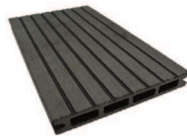

	GUNA WPC MASSIV	 fein gebürstet	 grob gebürstet	
---	------------------------	--	---	--

Lieferbare Farben: steingrau, tabakbraun, herbstbraun

22 mm x 143 mm	fein gebürstet / grob gebürstet	7,10 €	8,45 €
	Längen: 3,00 m / 3,60 m / 4,20 m / 4,80 m		

steingrau

tabakbraun

herbstbraun

	GUNA WPC Hohlkammer	 gerillt	 genutet	
---	----------------------------	---	---	--

Lieferbare Farben: hellgrau, dunkelgrau, hellbraun

22 mm x 146 mm	gerillt / genutet	4,40 €	5,24 €
	Längen: 3,00 m / 3,60 m / 4,20 m / 4,80 m		

hellgrau

dunkelgrau

hellbraun

	KARA WPC MASSIV	 grob genutet	 strukturiert	
---	------------------------	--	---	--

Lieferbare Farben: kieselgrau, rauchbraun, kastanienbraun

20 mm x 137 mm	grob genutet / strukturiert	7,60 €	9,04 €
	Längen: 3,00 m / 4,00 m		
20 mm x 197 mm	grob genutet / strukturiert	10,50 €	12,50 €
	Längen: 3,00 m / 4,00 m		