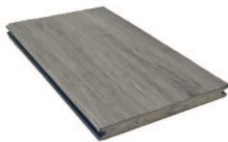

PREISLISTE WPC-Terrassendielen zzgl. Fracht

gültig ab 14.01.2020

alle Bruttopreise inkl. 19% MwSt. - Druckfehler & Irrtümer vorbehalten

Profilmaß	Profilierung		Preis / lfm Netto	Preis / lfm Brutto
-----------	--------------	--	----------------------	-----------------------

	GUNA WPC MASSIV	 fein gebürstet	 grob gebürstet	
---	------------------------	--	---	--

Lieferbare Farben: steingrau, tabakbraun, herbstbraun

22 mm x 143 mm	fein gebürstet / grob gebürstet	7,10 €	8,45 €
	Längen: 3,00 m / 3,60 m / 4,20 m / 4,80 m		

steingrau

tabakbraun

herbstbraun

	GUNA WPC Hohlkammer	 gerillt	 genutet	
---	----------------------------	---	---	--

Lieferbare Farben: hellgrau, dunkelgrau, hellbraun

22 mm x 146 mm	gerillt / genutet	4,40 €	5,24 €
	Längen: 3,00 m / 3,60 m / 4,20 m / 4,80 m		

hellgrau

dunkelgrau

hellbraun

	KARA WPC MASSIV	 grob genutet	 strukturiert	
---	------------------------	--	---	--

Lieferbare Farben: kieselgrau, rauchbraun, kastanienbraun

20 mm x 137 mm	grob genutet / strukturiert	7,60 €	9,04 €
	Längen: 3,00 m / 4,00 m		
20 mm x 197 mm	grob genutet / strukturiert	10,50 €	12,50 €
	Längen: 3,00 m / 4,00 m		