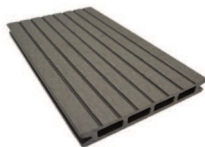

	GUNA WPC MASSIV	 fein gebürstet	 grob gebürstet	
---	------------------------	--	---	--

Lieferbare Farben: steingrau, tabakbraun, herbstbraun

22 mm x 143 mm	fein gebürstet / grob gebürstet	7,10 €	8,45 €
	Längen: 3,00 m / 3,60 m / 4,20 m / 4,80 m		

steingrau

tabakbraun

herbstbraun

	GUNA WPC Hohlkammer	 gerillt	 genutet	
---	----------------------------	---	---	--

Lieferbare Farben: hellgrau, dunkelgrau, hellbraun

22 mm x 146 mm	gerillt / genutet	4,40 €	5,24 €
	Längen: 3,00 m / 3,60 m / 4,20 m / 4,80 m		

hellgrau

dunkelgrau

hellbraun

	KARA WPC MASSIV	 grob genutet	 strukturiert	
---	------------------------	--	---	--

Lieferbare Farben: kieselgrau, rauchbraun, kastanienbraun

20 mm x 137 mm	grob genutet / strukturiert	7,60 €	9,04 €
	Längen: 3,00 m / 4,00 m		
20 mm x 197 mm	grob genutet / strukturiert	10,50 €	12,50 €
	Längen: 3,00 m / 4,00 m		